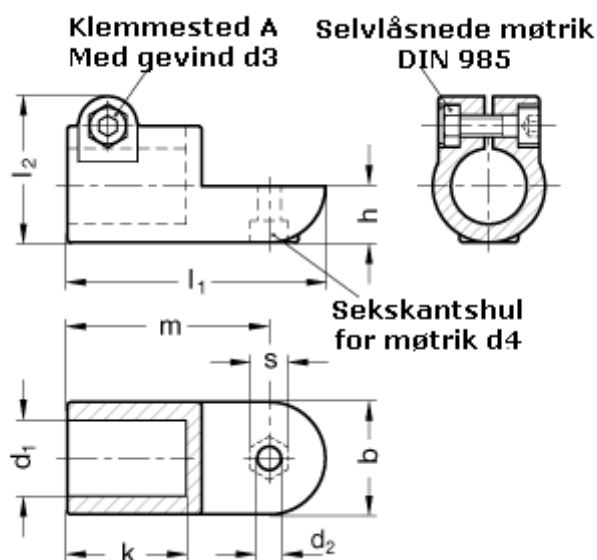

Varenummer: 20276B48OZ2BL  
Beskrivelse: E+G laskeforbindelse  
GN276-B48-OZ-2-BL

## Mål

b = 65	m = 115
d1 = B48	s = 17
d2 = 10.2	
d3 = M10	
d4 = M10	
k = 74.0	
l1 = 148	
l2 = 77.5	